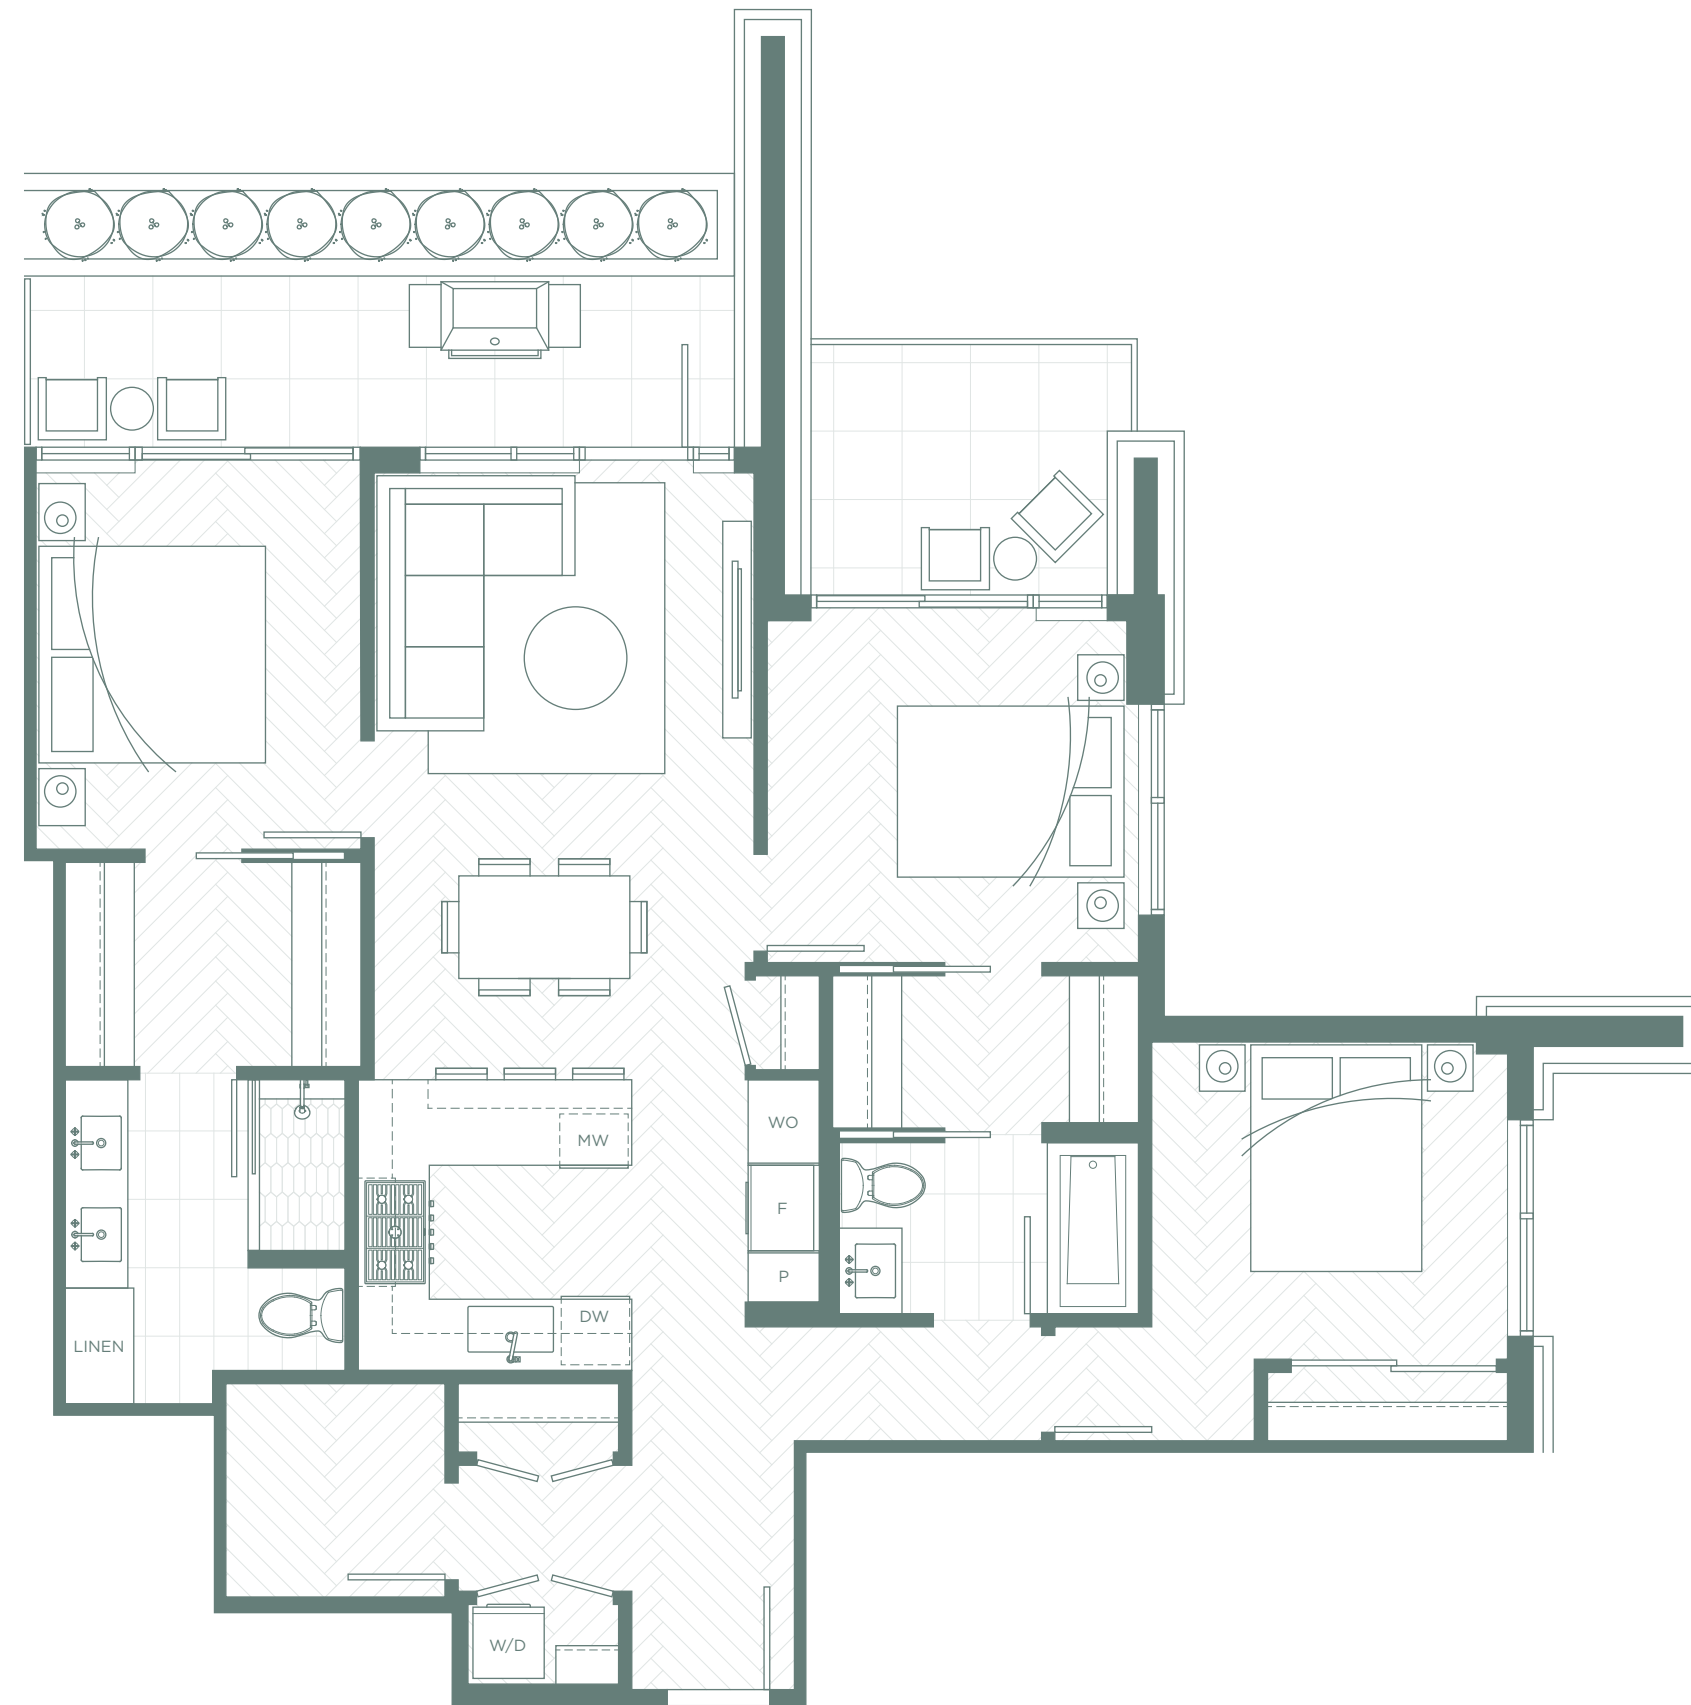

[< GO BACK](#)

Plan E4

3 BEDROOM + STORAGE, 2 BATH

INTERIOR AREA: 1,152 SF

EXTERIOR AREA: 146 SF

[Print PDF](#)