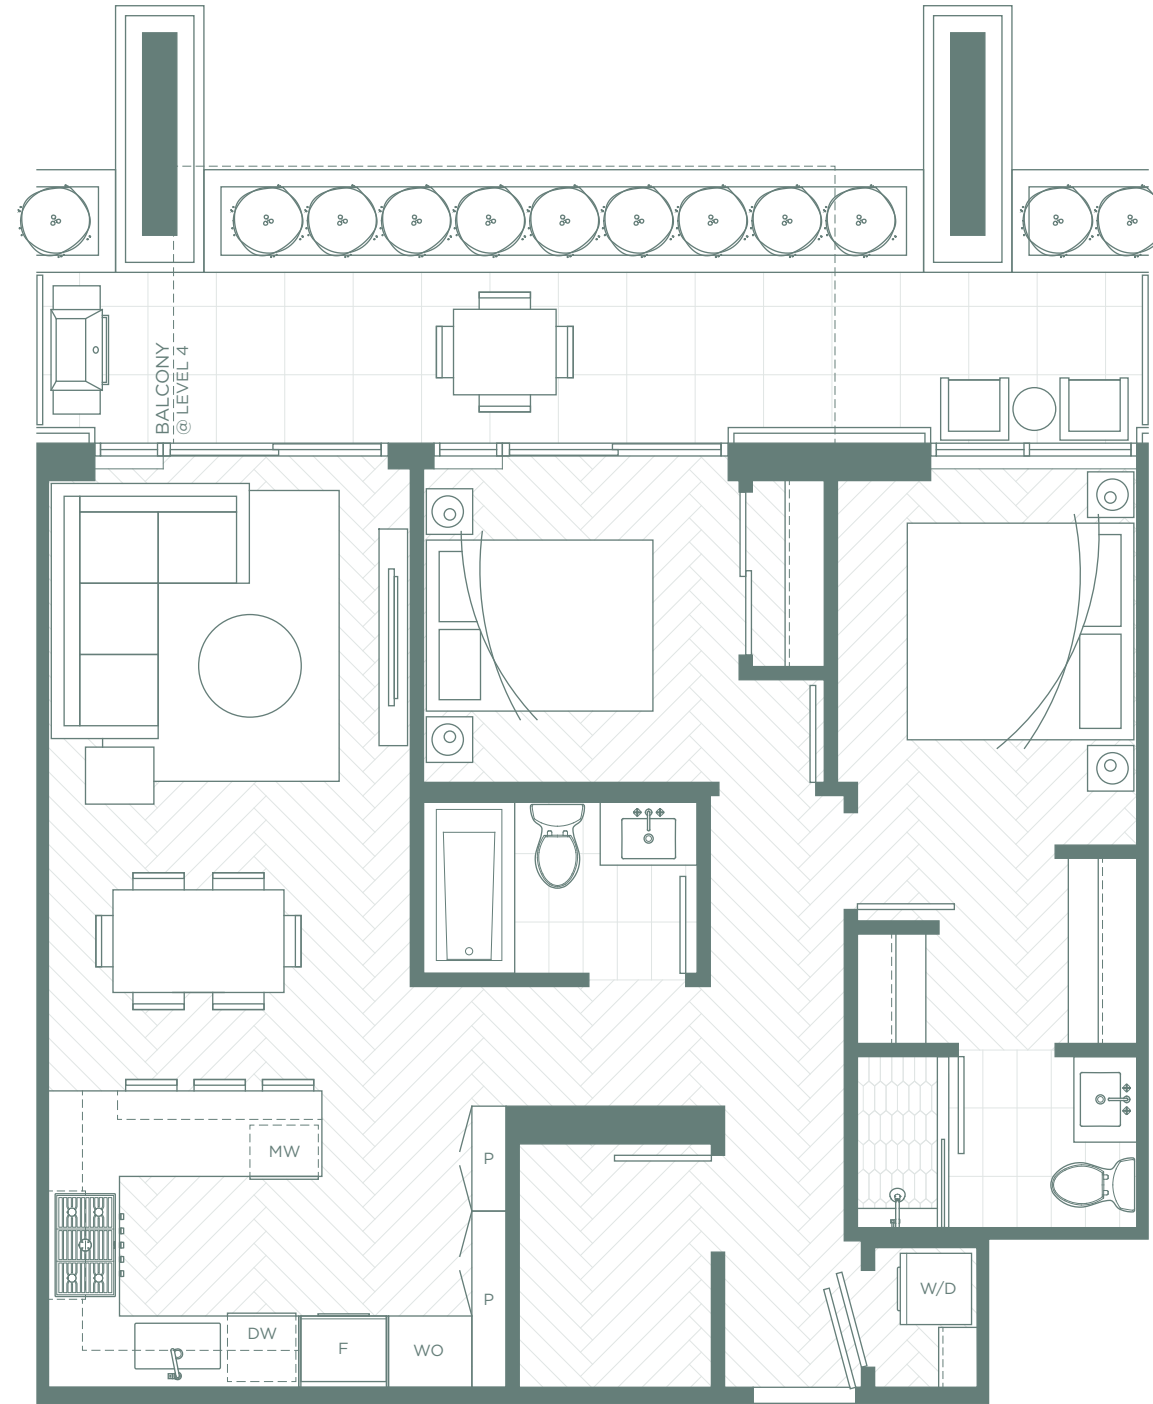

[< GO BACK](#)

## Plan C7

2 BEDROOM + STORAGE, 2 BATH  
INTERIOR AREA: 879 SF  
EXTERIOR AREA: 155 - 158 SF

[Print PDF](#)